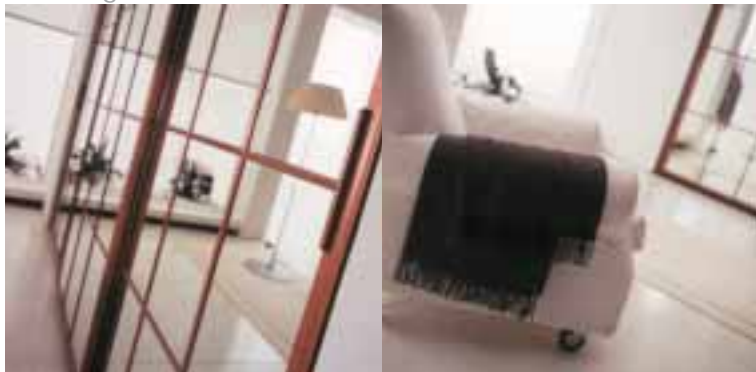

finitura ciliegio, apertura a libro. Interno Trend, fianchi latte, schienale ciliegio, ripiani latte con bordo ciliegio. Elegante maniglia alluminio e legno.

Anta Inglese Armadio con tre grandi ante scorrevoli da cm 92, pannelli specchio con riquadri in legno