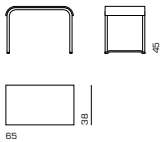

■ **POSTO** DESIGN GIANLUIGI LANDONI

TAVOLINO-PANCHETTA CON STRUTTURA IN LAMIERA CURVATA FINITURA BIANCO OPACO O GRIGIO ARTICO.

BENCH- SMALL TABLE IN BENT SHEET STEEL IN OPAQUE WHITE OR ARCTIC GREY FINISH.

ALS HÖCKER, TISCHCHEN ODER BANK VERWENDBARES MOBELSTÜCK MIT GESTELL AUS BEGEGENEM STAHLBLECH, AUSFÜHRUNG WEISS MATT ODER GRAU ARTICO.

PETITE TABLE-TABOURET AVEC STRUCTURE EN ACIER COURBÉ FINITION BLANC MAT OU GRIS ARCTIQUE.

MESITA-TABURETE CON ESTRUCTURA EN CHAPA CURVADA ACABADO BLANCO MATE O GRIS ARTICO.