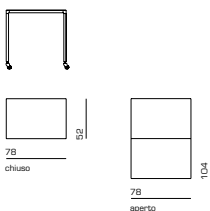

■ **HELSINKI 486** DESIGN CARONNI, BONANDMI

CARRELO CON STRUTTURA IN ACCIAIO FINITURA GRIGIO ARTICO. PIANO RIBALTABILE IN TAMBURATO DI ALLUMINIO ALVEOLARE ANODIZZATO.

STEEL FRAME TROLLEY ARTIC GREY FINISH. OVERTURNING TOP IN ANODISED ALUMINIUM HONEYCOMB BOARD.

ROLLWAGEN MIT STAHLGESTELL, AUSFÜHRUNG GRAU ARTICO. AUSKLABBARE PLATTE AUS ALUMINIUM ELDIXIERT IN WABENFORMIGER BAUWEISE.

CARRITO CON ESTRUCTURA EN ACERO, ACABADO GRIS ARTICO. ENCIMERA TRAMPON EN TAMBURADO DE ALUMINIO ALVEOLAR ANODIZADO.