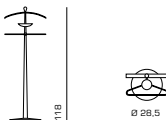

■ **OTELLO** DESIGN FRANCESCO GOBBI

SERVOMOTO FINITURA PELTRUM O GRIGIO ARTICO. MASSELLO DI FAGGIO TINTO CILIEGIO O NATURALE.

BEDROOM VALET IN PELTRUM OR ARCTIC GREY FINISH. SOLID BEECH WOOD DETAIL IN NATURAL OR CHERRY PAINT.

HERRENDIENER AUSFÜHRUNG PELTRUM ODER GRAU ARTICO. MASSIV BUCHENHOLZ KIRSCHBAUM GEFÄRBT ODER NATUR.

VALET DE NUIT FINITION PELTRUM OU GRIS ARCTIQUE. HÊTRE MASSIF TEINTÉ CERISIER OU NATUREL.

GALÁN DE NOCHE ACABADO PELTRUM O GRIS ARTICO. MADERA MACIZA DE HAYA COLOR CEREZO O HAYA NATURAL.