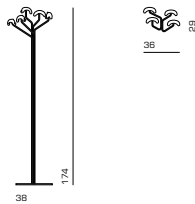

■ **HELSINKI CARRELLI** DESIGN CARONNI, BONANOMI

SISTEMA DI CARRELLI CON STRUTTURA IN ACCIAIO FINITURA GRIGIO ARTICO. PIANI IN LAMIERA, CRISTALLO TRASPARENTE, ACIDATO, EXTRA-CHIARO ACIDATO O LAMINATO BIANCO.

RANGE OF TROLLEYS WITH STEEL FRAMES IN ARCTIC GREY FINISH. TOP IN SHEET METAL, CLEAR GLASS, OPAQUE GLASS, OPAQUE EXTRA-CLEAR GLASS OR WHITE LAMINATE.

SYSTÈME DE CHARIOTS AVEC STRUCTURE EN ACIER FINITION GRIS ARCTIQUE. PLATEAUX EN METAL, VERRE TRANSPARENT, DÉPOLI, EXTRA-CLAIR DÉPOLI OU LAMINE BLANC.

SISTEMA DE CARROS CON ESTRUCTURA EN ACERO ACABADO GRIS ARTICO. SOBRES EN CHAPA, CRISTAL TRANSPARENTE, ACIDADO, EXTRA-CLARO ACIDADO O LAMINADO BLANCO.