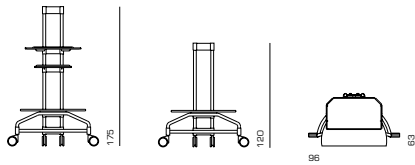

■ **LOOKER** DESIGN COZZA, MASCHERONI

TV STAND IN STEEL WITH ARCTIC GREY FINISH

TV-MÖBEL MIT STAHLGESTELL GRAU ARTICO.

PORTE TV AVEC STRUCTURE EN ACIER FINITION GRIS ARCTIQUE.

PORTA TV CON ESTRUCTURA EN ACERO ACABADO GRIS ARTICO.