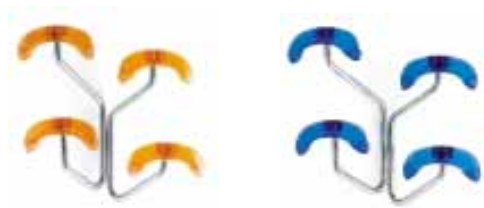

COMPLEMENTI
complements
einzelteile
complements
complementos

HELSINKI
(design Caronni Bonanomi)

□

□

□

HELSINKI 486
(design Caronni Bonanomi)

MODÌ
(design Archstudio)

OTELLO
(design Francesco Gobbi)

LOOKER
(design Cozza Mascheroni)

SERVER
(design Cozza Mascheroni)

TOTEM
(design Cozza Mascheroni)

GUERIDON AVEC PORTE REVUES ET STRUCTURE EN ACIER CHROMÉ. PLATEAU EN VERRE TRANSPARENT OU DÉPOLI. PORTE REVUES BLANC OU ROUVRE NATUREL.

MESITA CON REVISTERO CON ESTRUCTURA EN ACERO CROMADO. SOBRE EN CRISTAL TRANSPARENTE O ACIDADO. REVISTERO EN BLANCO O ROBLE NATURAL.

386 - TRIS DI TAVOLINI CON STRUTTURA IN ACCIAIO CROMATO. PIANO IN CRISTALLO TRASPARENTE O ACIDATO.