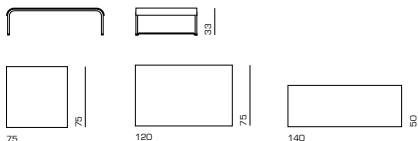

GUERIDON AVEC PORTE REVUES ET STRUCTURE EN ACIER CHROMÉ. PLATEAU EN VERRE TRANSPARENT OU DÉPOLI. PORTE REVUES BLANC OU ROUVRE NATUREL.

MESITA CON REVISTERO CON ESTRUCTURA EN ACERO CROMADO. SOBRE EN CRISTAL TRANSPARENTE O ACIDADO. REVISTERO EN BLANCO O ROBLE NATURAL.

386 - TRIS DI TAVOLINI CON STRUTTURA IN ACCIAIO CROMATO. PIANO IN CRISTALLO TRASPARENTE O ACIDATO.

SET OF THREE TABLES IN CHROME-PLATED STEEL FRAME. CLEAR OR OPAQUE GLASS TOP.

TRIS. GESTELL AUS VERCHROMTEM STAHL. GLASPLATTE KLAR ODER GEÄTZT. TRIO AVEC STRUCTURE EN ACIER CHROMÉ. PLATEAU EN VERRE TRANSPARENT OU DÉPOLI.

TRIO DE MESITAS CON ESTRUCTURA EN ACERO CROMADO. SOBRE EN CRISTAL TRANSPARENTE O ACIDADO.

387 - TAVOLO BISTROT CON STRUTTURA IN ACCIAIO CROMATO. PIANO IN CRISTALLO TRASPARENTE O ACIDATO.

BISTROT TABLE IN CHROME-PLATED STEEL FRAME. CLEAR OR OPAQUE GLASS TOP.

BISTRÖTISCH MIT GESTELL AUS VERCHROMTEM STAHL. GLASPLATTE KLAR ODER GEÄTZT.

TABLE BISTROT AVEC STRUCTURE EN ACIER CHROMÉ. PLATEAU EN VERRE TRANSPARENT OU DÉPOLI.

MESITA BISTROT CON ESTRUCTURA EN ACERO CROMADO. SOBRE EN CRISTAL TRANSPARENTE O ACIDADO.

384

386

387

■ **Nox** DESIGN POCCHI, DONDOLI

TAVOLO CON STRUTTURA E PIANO IN ACCIAIO INOX.

TABLE WITH STAINLESS STEEL TOP AND FRAME

TISCH MIT GESTELL UND PLATTE AUS EDELSTAHL.

TABLE AVEC STRUCTURE ET PLATEAU EN ACIER INOX.

MESA CON ESTRUCTURA Y SOBRE EN ACERO INOX.

■ **OSLO** DESIGN ANDREAS WEBER

TAVOLINI CON STRUTTURA IN ACCIAIO CROMATO E PIANI IN LAMIERA DI ACCIAIO FINITURA BIANCO OPACO.

SMALL TABLES WITH STEEL STRUCTURE IN CHROME FINISH AND TOP IN STEEL METAL SHEET WHITE FINISH.

TISCHCHEN MIT VERCHROMTEM STAHLGESTELL UND PLATTEN AUS STAHLBLECH WEISS MATT.

TABLES BASSES AVEC STRUCTURE EN ACIER CHROMÉ ET PLATEAUX EN METAL FINITION BLANC MAT.