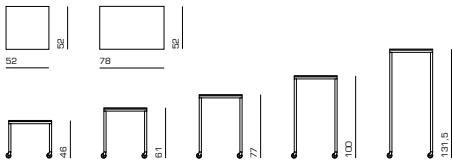

■ **HELSINKI 486** DESIGN CARONNI, BONANDMI

CARRELO CON STRUTTURA IN ACCIAIO FINITURA GRIGIO ARTICO. PIANO RIBALTABILE IN TAMBURATO DI ALLUMINIO ALVEOLARE ANODIZZATO.

STEEL FRAME TROLLEY ARTIC GREY FINISH. OVERTURNING TOP IN ANODISED ALUMINIUM HONEYCOMB BOARD.

ROLLWAGEN MIT STAHLGESTELL, AUSFÜHRUNG GRAU ARTICO. AUSKLABBARE PLATTE AUS ALUMINIUM ELDIXIERT IN WABENFORMIGER BAUWEISE.

CARRITO CON ESTRUCTURA EN ACERO, ACABADO GRIS ARTICO. ENCIMERA TRAMPON EN TAMBURADO DE ALUMINIO ALVEOLAR ANODIZADO.

■ **Modi 388** DESIGN ARCHSTUDIO

SPECCHIERA DA TERRA CON STRUTTURA IN ACCIAIO CROMATO.

ESPEJO DE PIE CON ESTRUCTURA EN ACERO CROMADO.

■ **OTELLO** DESIGN FRANCESCO GOBBI

SERVOMOTO FINITURA PELTRUM O GRIGIO ARTICO. MASSELLO DI FAGGIO TINTO CILIEGIO O NATURALE.

BEDROOM VALET IN PELTRUM OR ARCTIC GREY FINISH. SOLID BEECH WOOD DETAIL IN NATURAL OR CHERRY PAINT.

HERRENDIENER AUSFÜHRUNG PELTRUM ODER GRAU ARTICO. MASSIV BUCHENHOLZ KIRSCHBAUM GEFÄRBT ODER NATUR.

VALET DE NUIT FINITION PELTRUM OU GRIS ARCTIQUE. HÊTRE MASSIF TEINTÉ CERISIER OU NATUREL.

GALÁN DE NOCHE ACABADO PELTRUM O GRIS ARTICO. MADERA MACIZA DE HAYA COLOR CEREZO O HAYA NATURAL.

■ **LOOKER** DESIGN COZZA, MASCHERONI

TV STAND IN STEEL WITH ARCTIC GREY FINISH

TV-MÖBEL MIT STAHLGESTELL GRAU ARTICO.

PORTE TV AVEC STRUCTURE EN ACIER FINITION GRIS ARCTIQUE.

PORTA TV CON ESTRUCTURA EN ACERO ACABADO GRIS ARTICO.

■ **SERVER** DESIGN COZZA, MASCHERONI

PORTA COMPUTER CON STRUTTURA IN ACCIAIO FINITURA GRIGIO ARTICO. PIANO ESTRAIBILE IN MULTISTRATO CON SUPERFICIE IN LAMINATO CENERE O AVORIO.

PC WORKSTATION WITH STEEL FRAME IN ARCTIC GREY FINISH. PULL-OUT SHELF IN LAMINATED BIRCH, ASH OR IVORY COLOUR.