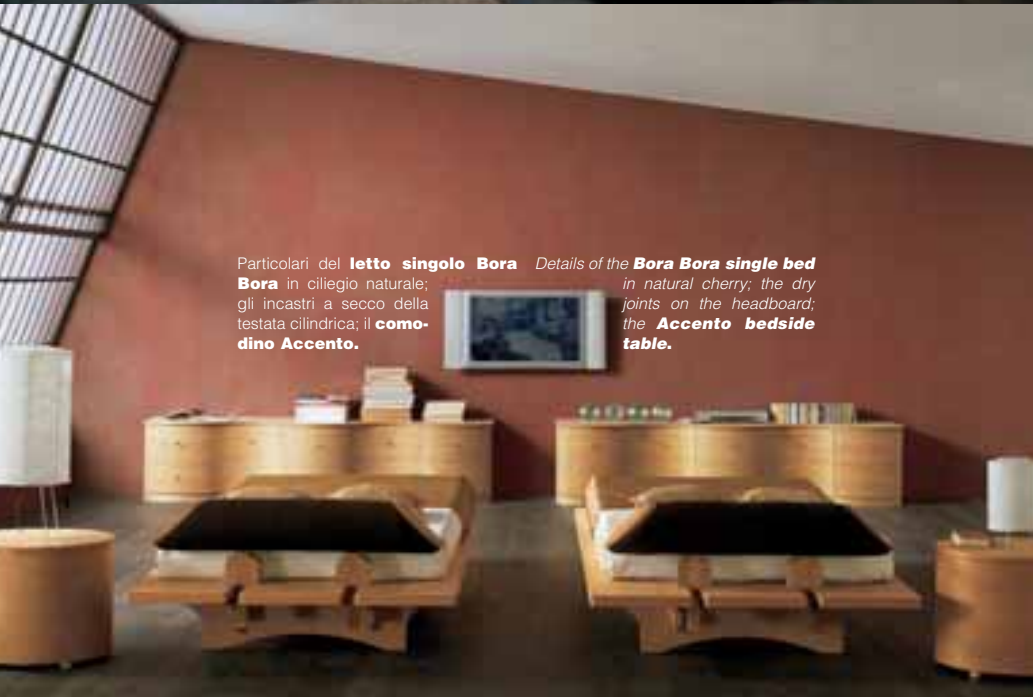

Letto Bora Bora in ciliegio naturale. Composizioni di cubi in ciliegio naturale  
The Bora Bora bed in natural cherry wood. Cubes modular unit in natural cherry.

**SOMEWHERE OVER THE RAINBOW**

Particolari del **letto singolo Bora** *Details of the **Bora Bora single bed***  
**Bora** in ciliegio naturale; gli incastri a secco della  
testata cilindrica; il **comodino Accento**  
*in natural cherry; the dry  
joints on the headboard;  
the **Accento** bedside  
table.*

Letto Bora Bora in rovere caffè. - The Bora Bora bed in coffee oak.

**MY WONDERFUL WORLD**

Particolari e soggettive del letto Bora Bora in rovere caffè.  
Details and subjectives of the Bora Bora bed in coffee oak.

Il letto Emiselene in rovere vaniglia. I comodini Emiselene e Calice  
The **Emiselene bed in vacilla oak** . The *Emiselene and Calice bedside tables.*